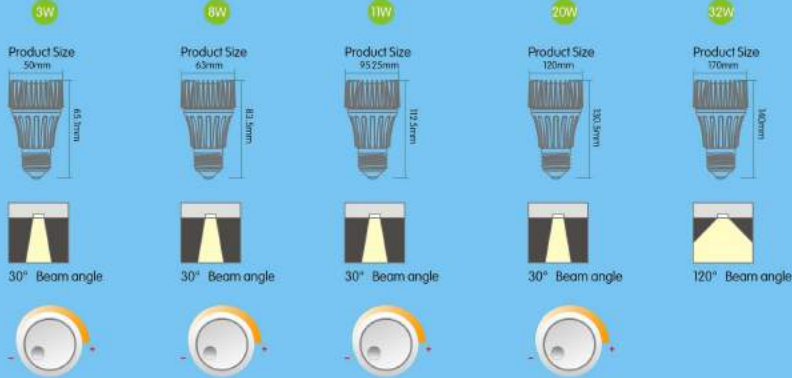

12° Beam angle

15° Beam angle

24° Beam angle

40° Beam angle

Light the future

TORCH SERIES LED PAR SPOTLIGHT

Material	Al	Al	Al	Al	Al
Lamp Holder	E26/E27	E26/E27	E26/E27	E26/E27	E26/E27
Dimmable	YES	YES	YES	YES	NO
Lifespan	35000 hours	35000 hours	35000 hours	35000 hours	35000 hours
Power	5W(PRA16)	8W(PRA20)	11W(PRA30)	20W(PRA38)	32W(PRA56)
Voltage	AC 120V/220V	AC 120V/220V	AC 120V/220V	AC 120V/220V	AC 120V/220V
PF	0.7	0.9	0.85	0.9	0.9
Ra	> 80	> 80	> 80	> 80	> 80
CCT	3000K 6500K	3000K 6000K	3000K 6500K	3000K 6500K	3000K 6500K
Luminous flux	280lm 330lm	430lm 520lm	830lm 840lm	1330lm 1460lm	2200lm 2600lm