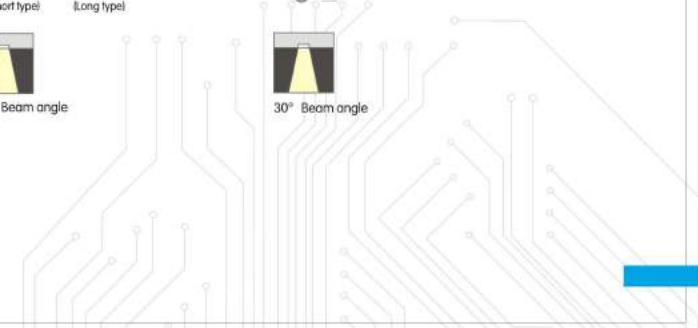

Material	Al	Al
Lamp Holder	E26/E27	E26/E27
Dimmable	YES	YES
Lifespan	35000 hours	35000 hours
Power	11W(PRA30)	20W(PRA38)
Voltage	AC 120V/220V	AC 120V/220V
PF	0.9	0.9
Ra	> 80	> 80
CCT	3000K 6500K	3000K 6500K
Luminous flux	680lm 760lm	1370lm 1500lm