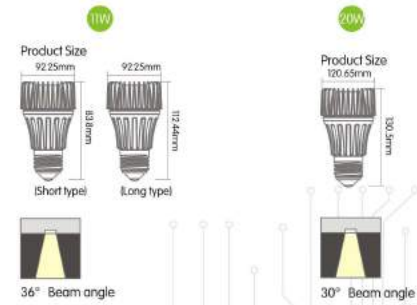

Material	Al	Al
Lamp Holder	E26/E27	E26/E27
Dimmable	YES	YES
Lifespan	35000 hours	35000 hours
Power	11W(PRA30)	20W(PRA38)
Voltage	AC 120V/220V	AC 120V/220V
PF	0.9	0.9
Ra	> 80	> 80
CCT	3000K 6500K	3000K 6500K
Luminous flux	680lm 760lm	1370lm 1500lm